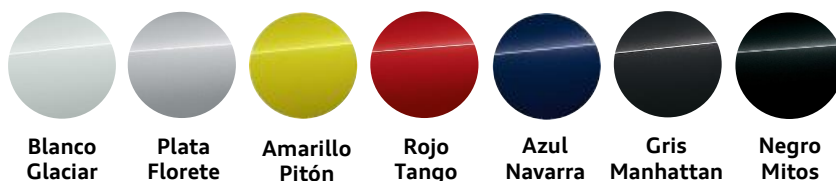

A3 Sedán

35 TFSI

Seguridad y asistencia

- Airbags frontales, laterales delanteros y de cortina
- Anclaje para asientos traseros ISOFIX y Top Tether
- Audi Pre Sense Basic
- Aviso de presión de neumáticos
- Control crucero con limitador de velocidad
- Retrovisor interior con función antideslumbrante automática
- Rueda de repuesto y pernos de seguridad antirrobo
- Sensor lluvia y luz
- Sistema Start/Stop

Equipamiento exterior

Comfort Key	Sí
Estacionamiento	Sensor trasero
Focos delanteros	LED
Focos traseros	LED con indicador dinámico
Neumáticos/llantas	225/45 R17"
Retrovisores exteriores	Eléctricos y calefactados
Techo panorámico	No
Vidrios traseros tintados	No

Equipamiento interior

Asientos delanteros	Estándar con ajuste manual
Audi Drive Select	Sí
Climatización	Automática 2 zonas
Conectividad	Apple Car Play y Android Auto
Iluminación	LED
Infotainment	MMI con pantalla Touch 10,1"
Panel de instrumentos	Digital 10,25"
Sistema de sonido	Basic Plus 6 altavoces - 80 W
Soporte lumbar	No
Tapizado	Leather - Leatherette
Volante	Multifunción en cuero con levas de cambio

Dimensiones

Largo/ancho/alto	4.495mm / 1.984mm / 1.425mm
Distancia entre ejes	2.636mm
Peso	1.395 kg

Colores